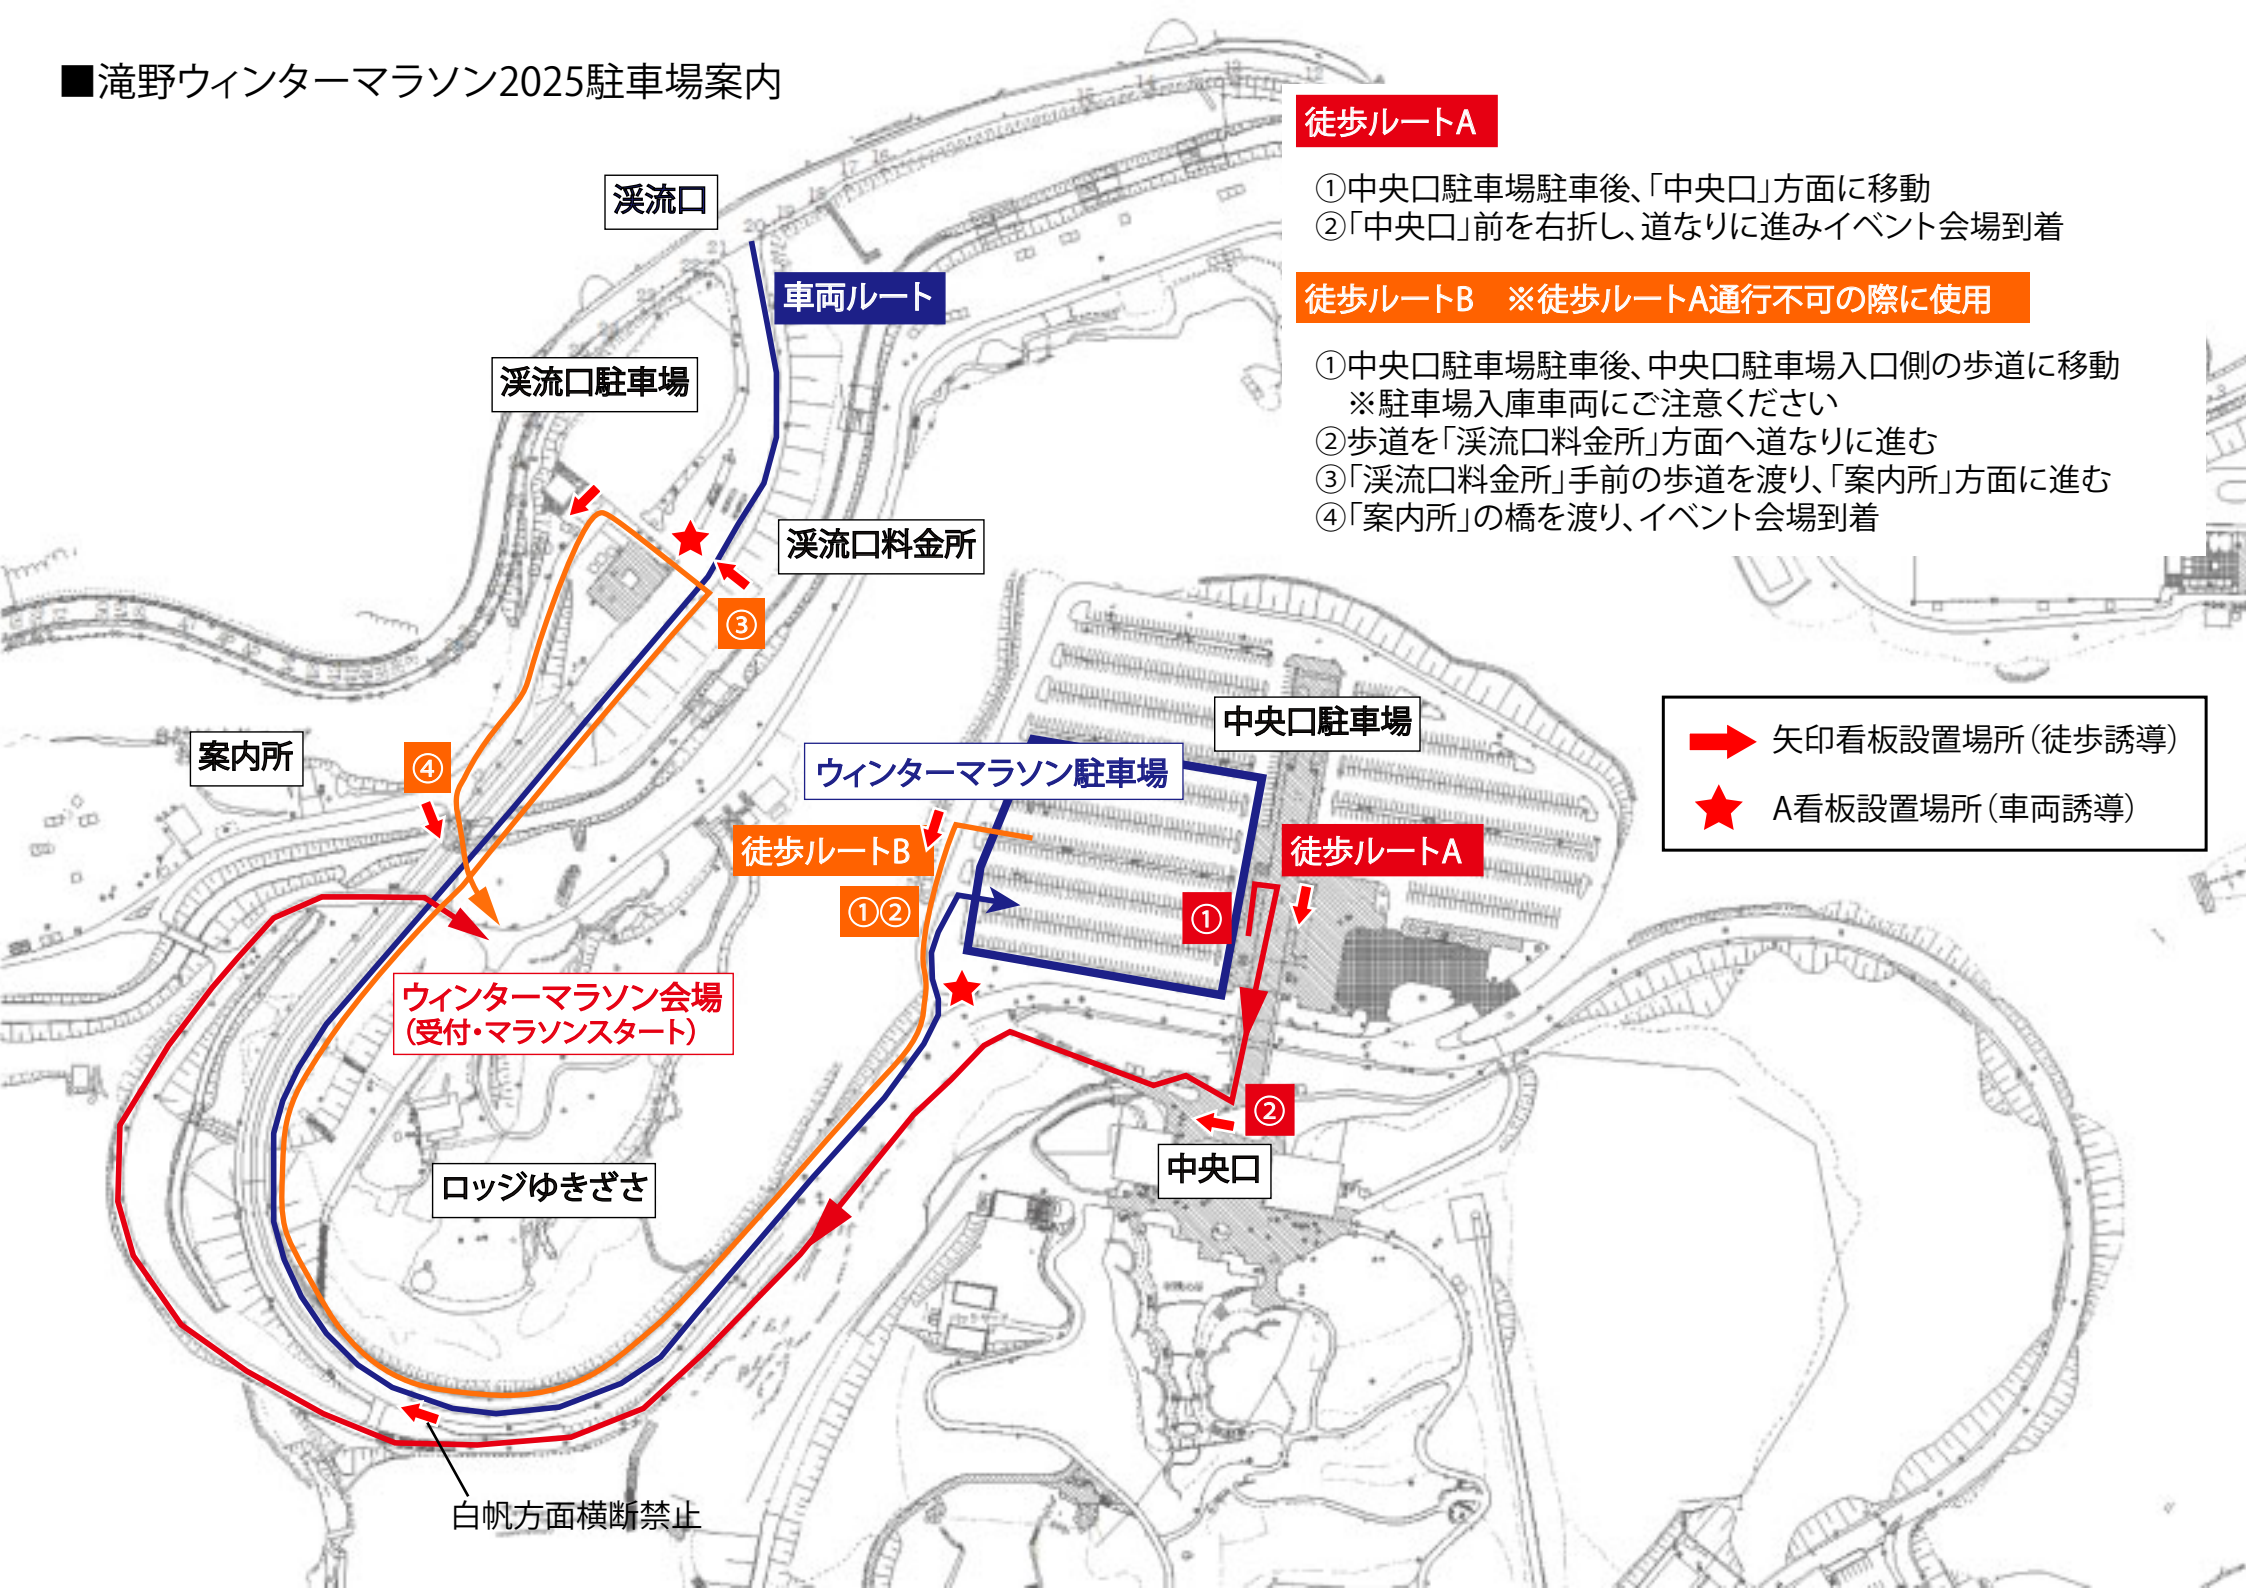

滝野ウィンターマラソン2025駐車場案内

徒歩ルートA

- ①中央口駐車場駐車後、「中央口」方面に移動
- ②「中央口」前を右折し、道なりに進みイベント会場到着

徒歩ルートB ※徒歩ルートA通行不可の際に使用

- ①中央口駐車場駐車後、中央口駐車場入口側の歩道に移動
※駐車場入庫車両にご注意ください
- ②歩道を「溪流口料金所」方面へ道なりに進む
- ③「溪流口料金所」手前の歩道を渡り、「案内所」方面に進む
- ④「案内所」の橋を渡り、イベント会場到着

➡ 矢印看板設置場所 (徒歩誘導)
★ A看板設置場所 (車両誘導)

白帆方面横断禁止