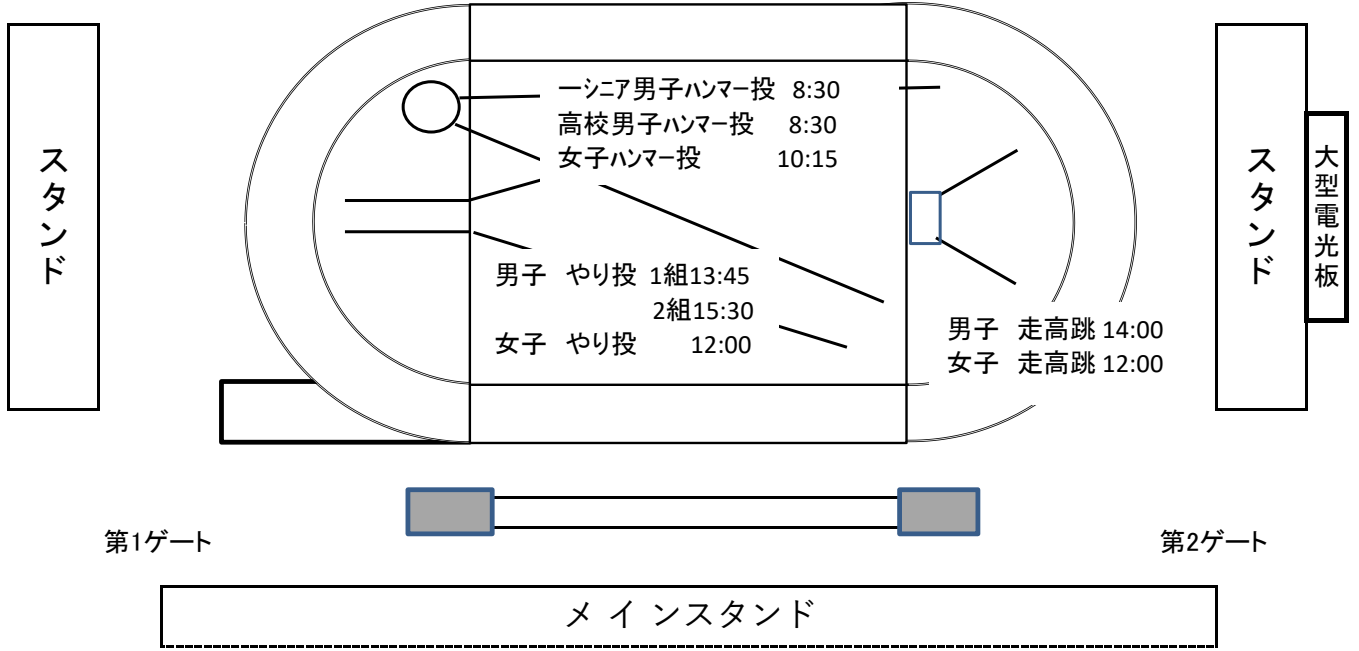

札幌記録会第2,3戦 フィールドレイアウト図

第2戦 4/30(日)

バックスタンド

時刻は競技開始時刻

男子 走幅跳 11:00A・B

女子 走幅跳 9:00A・B

第3戦 5/3(水・祝)

時刻は競技開始時刻

男子走幅跳11:00 A

女子走幅跳11:00 B

男子三段跳15:00A・B

女子三段跳13:00 A

バックスタンド 選手待機場所

- * 競技会当日、競技場敷地内は競技終了時刻まで車を出すことはできません。
- * 審判員の方々はなるべく第2駐車場 チームバスは競技場敷地内の奥に駐車してください。
- * 競技会当日、第一駐車場は一方通行とします。一般、応援の方々ご注意ください。