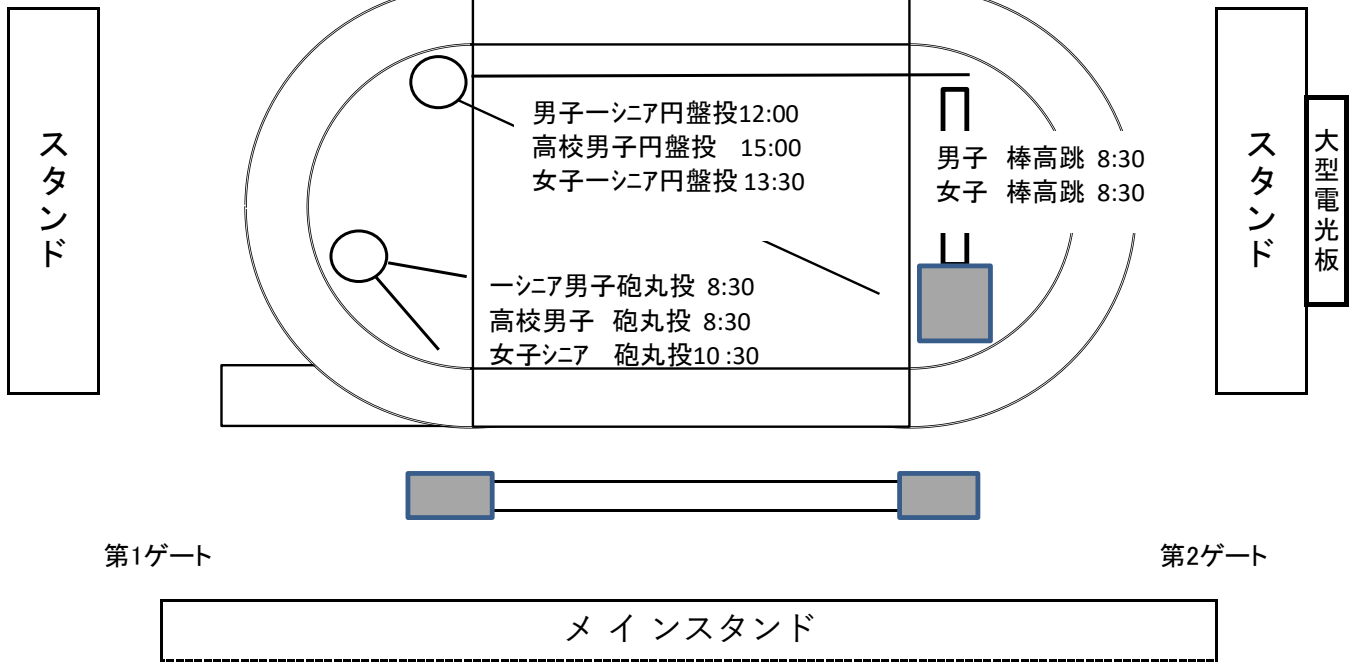

札幌記録会第2,3戦 フィールドレイアウト図

第2戦 4/30(日)

バックスタンド

時刻は競技開始時刻

男子 走幅跳 11:00A・B

女子 走幅跳 9:00A・B

第3戦 5/3(水・祝)

時刻は競技開始時刻

男子走幅跳11:00 A

女子走幅跳11:00 B

男子三段跳15:00A・B

女子三段跳13:00 A

バックスタンド 選手待機場所

- * 競技会当日、競技場敷地内は競技終了時刻まで車を出すことはできません。
- * 審判員の方々はなるべく第2駐車場 チームバスは競技場敷地内の奥に駐車してください。
- * 競技会当日、第一駐車場は一方通行とします。一般、応援の方々ご注意ください。