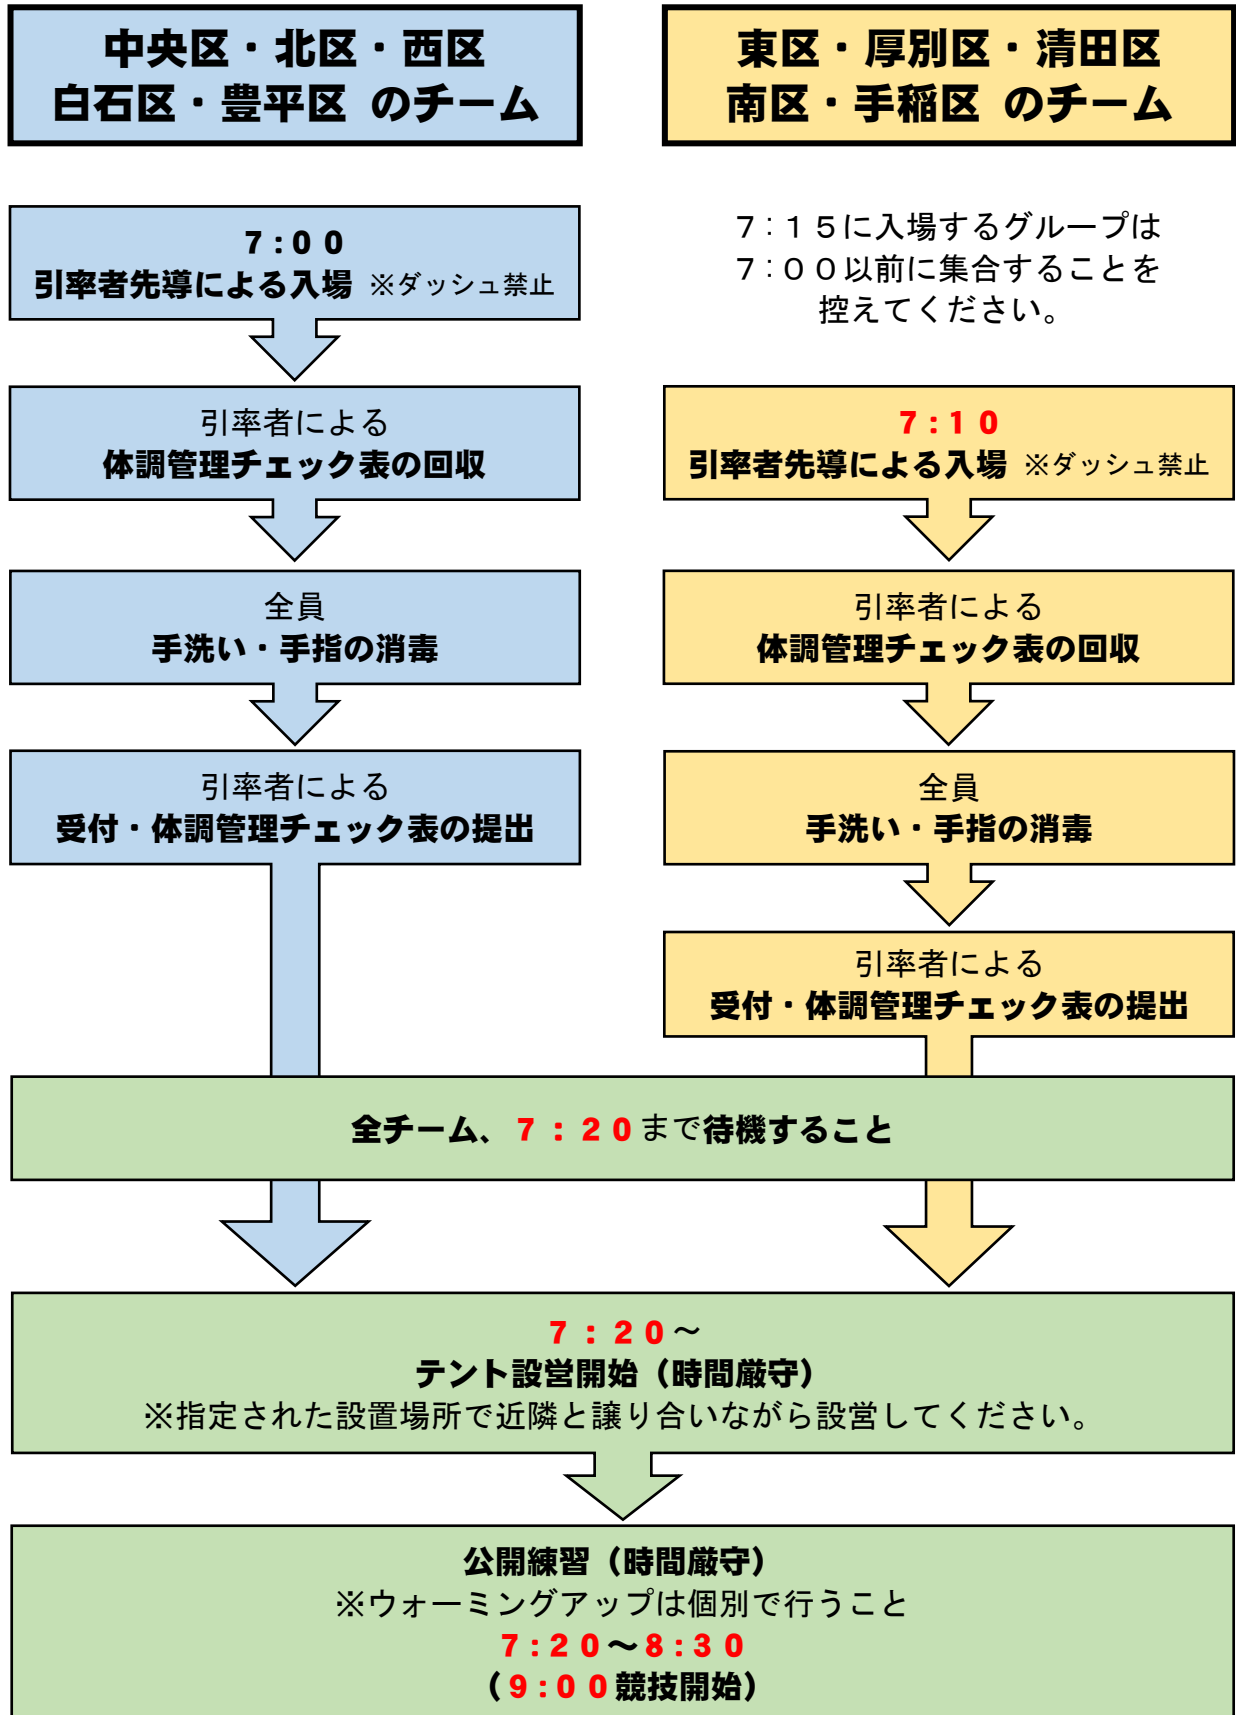

入場時の動き（入場時の密を避けるための分散入場）

第8回札幌中学選手権は、札幌市中体連が策定する「新型コロナウイルス感染拡大予防ガイドライン」に準じて運営しますが、**IV-1「入場時の動き」の時間のみ変更**いたします。

※クラブチームは代表者の居住区で入場グループを決定してください。

※7:30以降に集合・入場するチームはこの動きに沿う必要はありません。