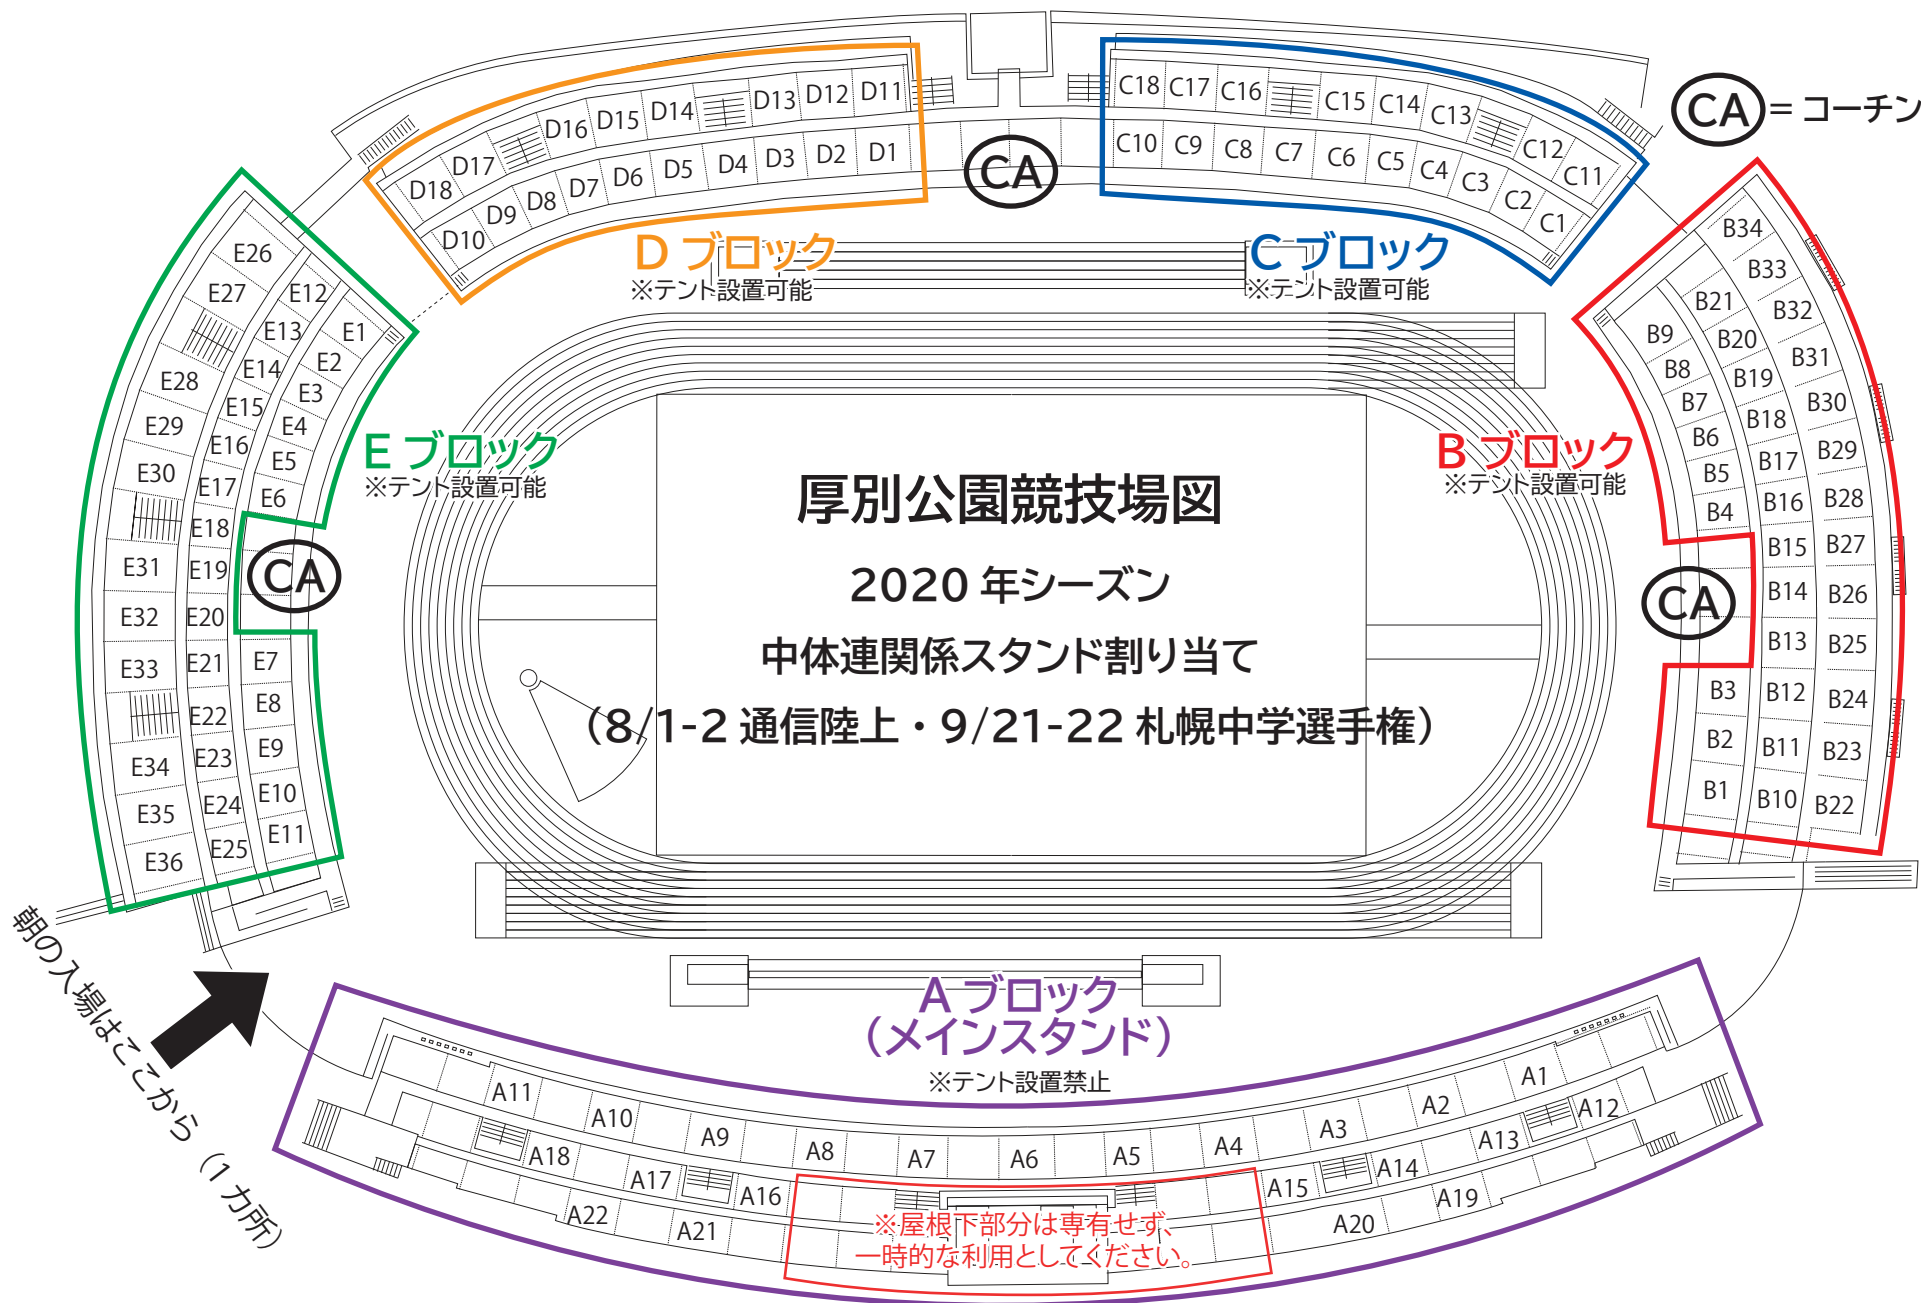

CA = コーチングエリア

厚別公園競技場図
2020年シーズン
中体連関係スタンド割り当て
(8/1-2 通信陸上・9/21-22 札幌中学選手権)

※無観客大会の場合、スタンド裏側のゲートは全て施錠されています。
出入り可能なのは、スタート側およびゴール側のゲートのみです。

厚別公園競技場 2020年シーズン 中体連関係スタンド割り当て
(8/1-2 通信陸上・9/21-22 札幌中学選手権)

A ブロック(メインスタンド)

※テント設置禁止

A1	琴似
A2	簾舞
A3	真駒内曙
A4	啓明
A5	柏丘
A6	常盤
A7	稲穂
A8	発寒
A9	山鼻
A10	北白石
A11	平岸
A12	西岡北
A13	宮の丘
A14	新琴似
A15	澄川
A16	東月寒
A17	稲積
A18	新札幌陸上クラブ
A19	—
A20	—
A21	—
A22	—

B ブロック(右サイドスタンド)

※テント設置可能

B1	—
B2	光陽
B3	光陽
B4	西岡
B5	西岡
B6	西野
B7	西野
B8	北都
B9	北都
B10	栄
B11	栄
B12	—
B13	平岡
B14	平岡
B15	栄南
B16	栄南
B17	手稲西
B18	手稲西
B19	向陵
B20	向陵
B21	—
B22	真栄
B23	真栄
B24	星置
B25	星置
B26	藻岩
B27	藻岩
B28	東栄
B29	東栄
B30	柏
B31	柏
B32	—
B33	屯田北
B34	屯田北

C ブロック(バックスタンド右側)

※テント設置可能

C1	西陵
C2	西陵
C3	—
C4	篠路
C5	篠路
C6	—
C7	前田
C8	前田
C9	TONDEN.RC
C10	TONDEN.RC
C11	札幌北
C12	札幌北
C13	—
C14	八軒
C15	八軒
C16	青葉
C17	青葉
C18	—

D ブロック(バックスタンド左側)

※テント設置可能

D1	あいの里東
D2	あいの里東
D3	—
D4	新川西
D5	—
D6	上篠路
D7	—
D8	伏見
D9	—
D10	開成中等
D11	SJAC
D12	—
D13	札幌
D14	もみじ台
D15	—
D16	福井野
D17	渡辺陸上クラブ
D18	—

E ブロック(左サイドスタンド)

※テント設置可能

E1	—
E2	新陵
E3	—
E4	—
E5	—
E6	北野
E7	—
E8	—
E9	清田
E10	清田
E11	清田
E12	—
E13	—
E14	東白石
E15	—
E16	—
E17	—
E18	—
E19	—
E20	—
E21	—
E22	—
E23	—
E24	—
E25	—
E26	AAA
E27	AAA
E28	真駒内
E29	真駒内
E30	真駒内
E31	手稲
E32	手稲
E33	手稲
E34	北陽
E35	北陽
E36	北陽