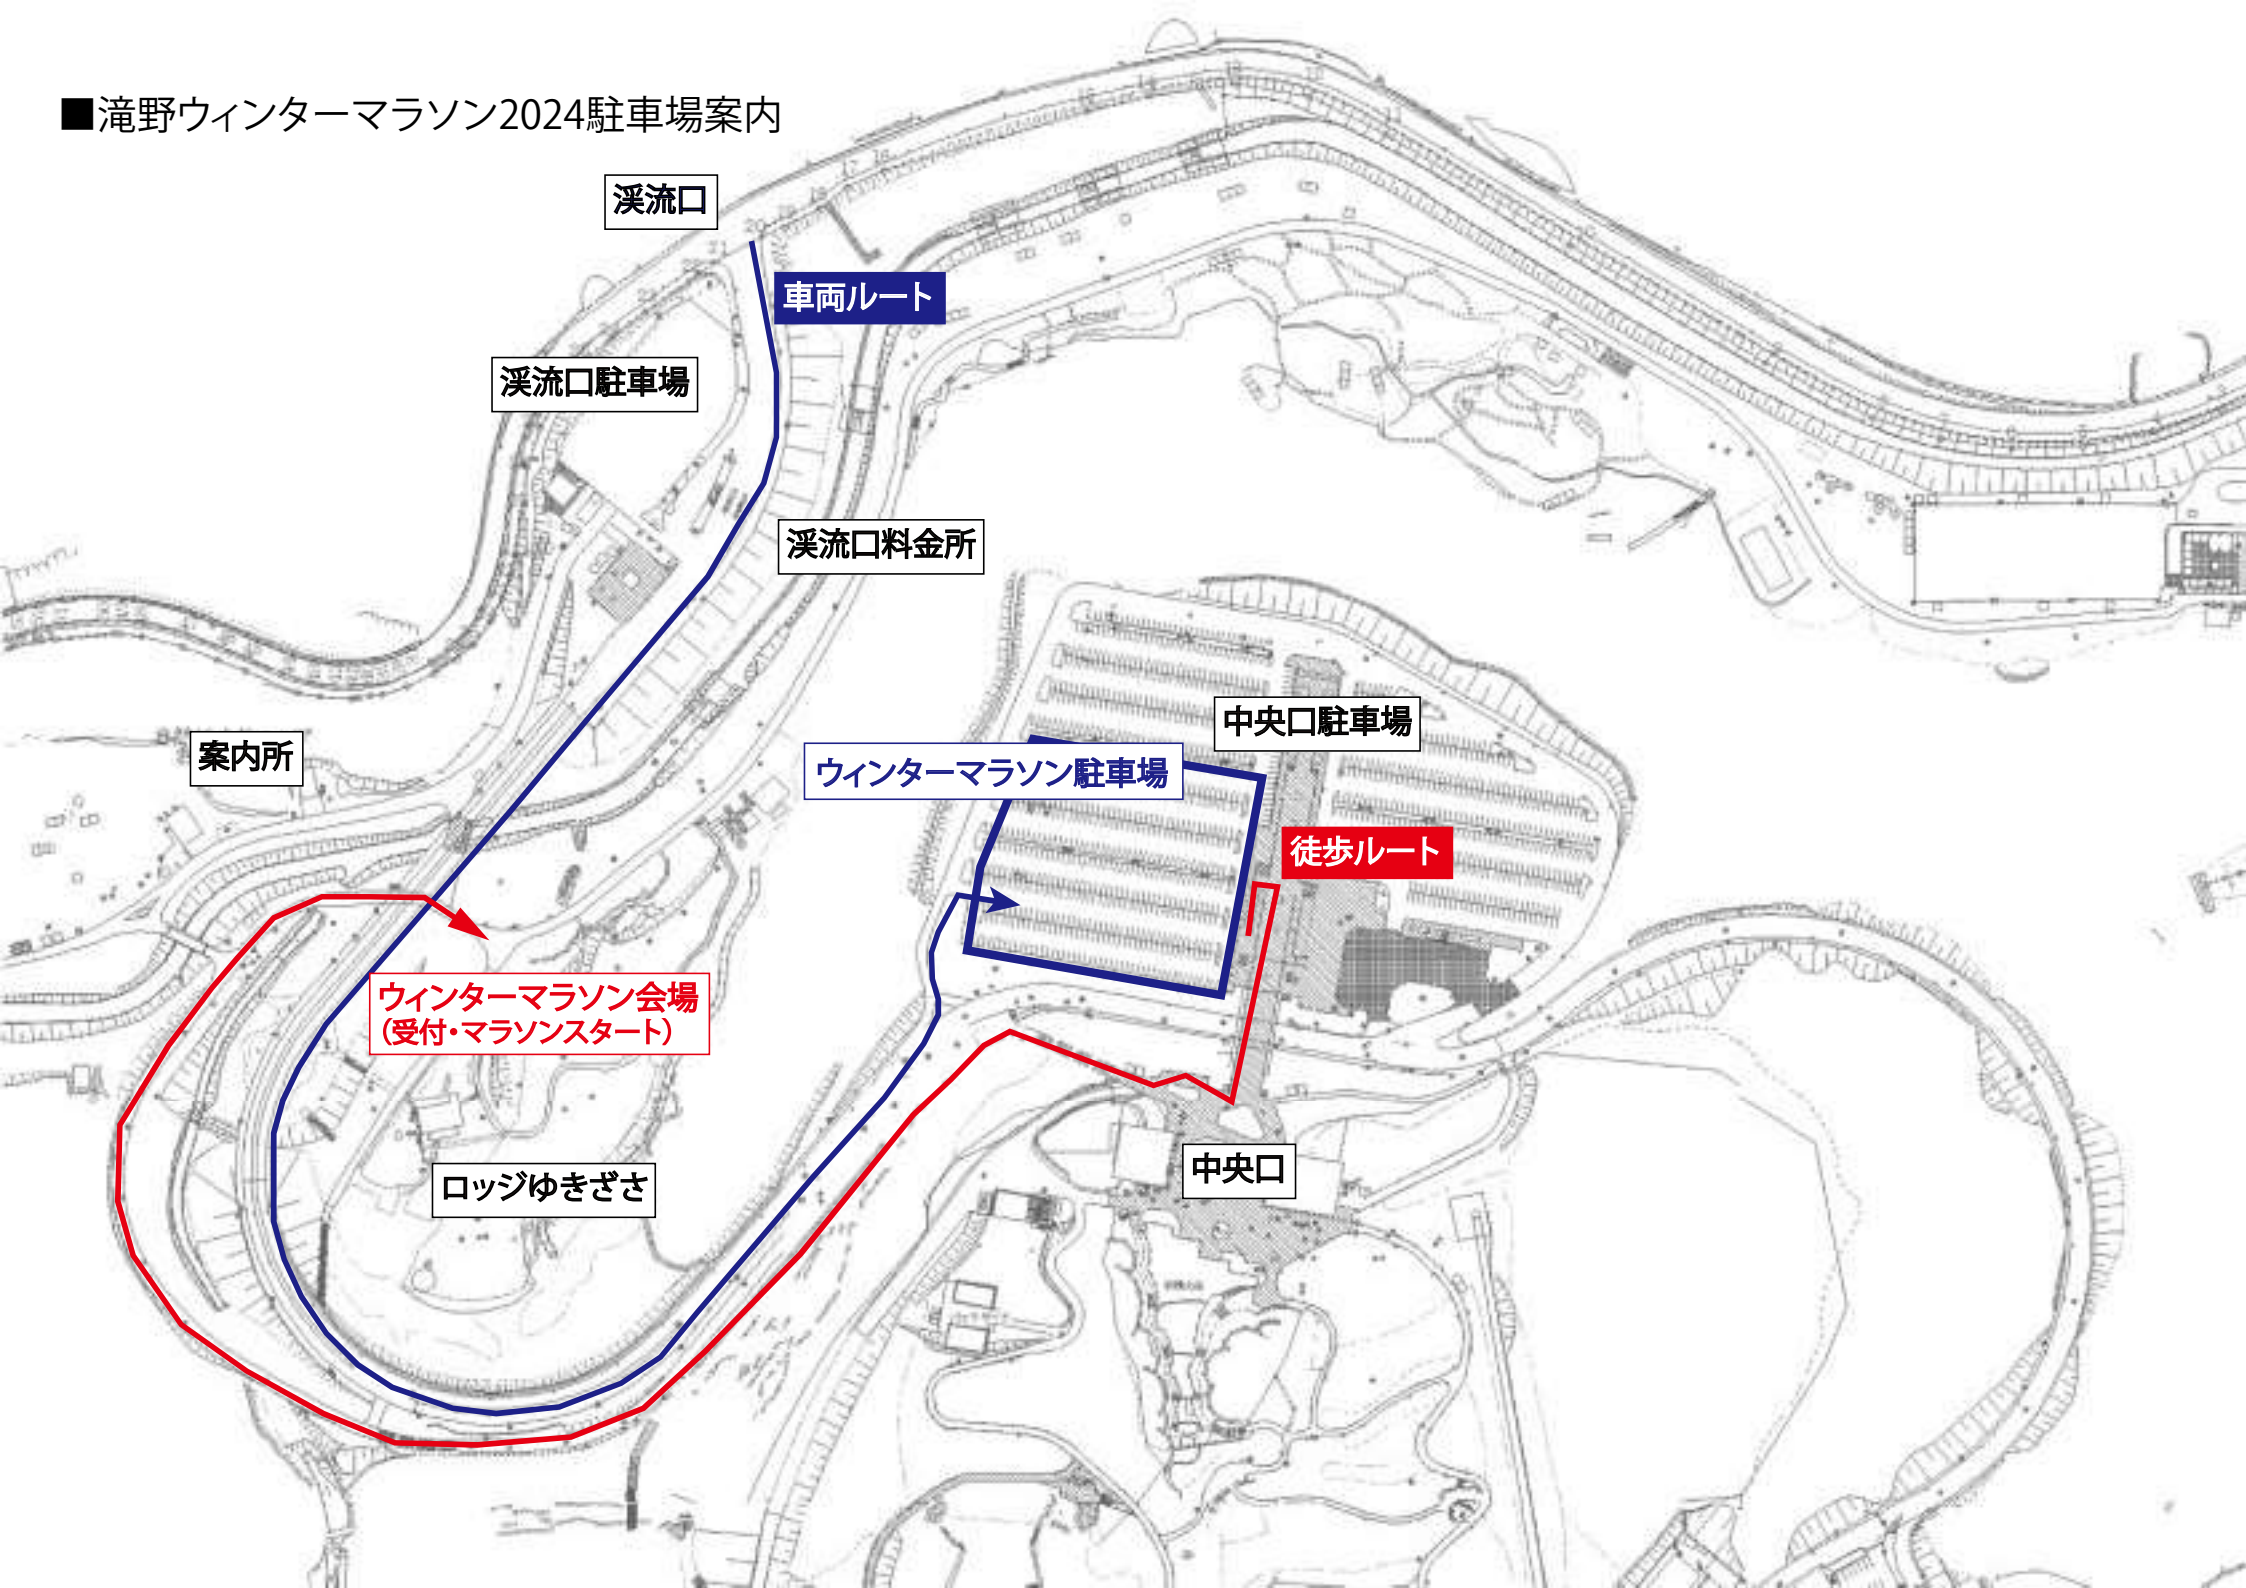

■滝野ウィンターマラソン2024駐車場案内

溪流口

車両ルート

溪流口駐車場

溪流口料金所

案内所

中央口駐車場

ウインターマラソン駐車場

徒歩ルート

ウインターマラソン会場
(受付・マラソンスタート)

ロッジゆきざさ

中央口