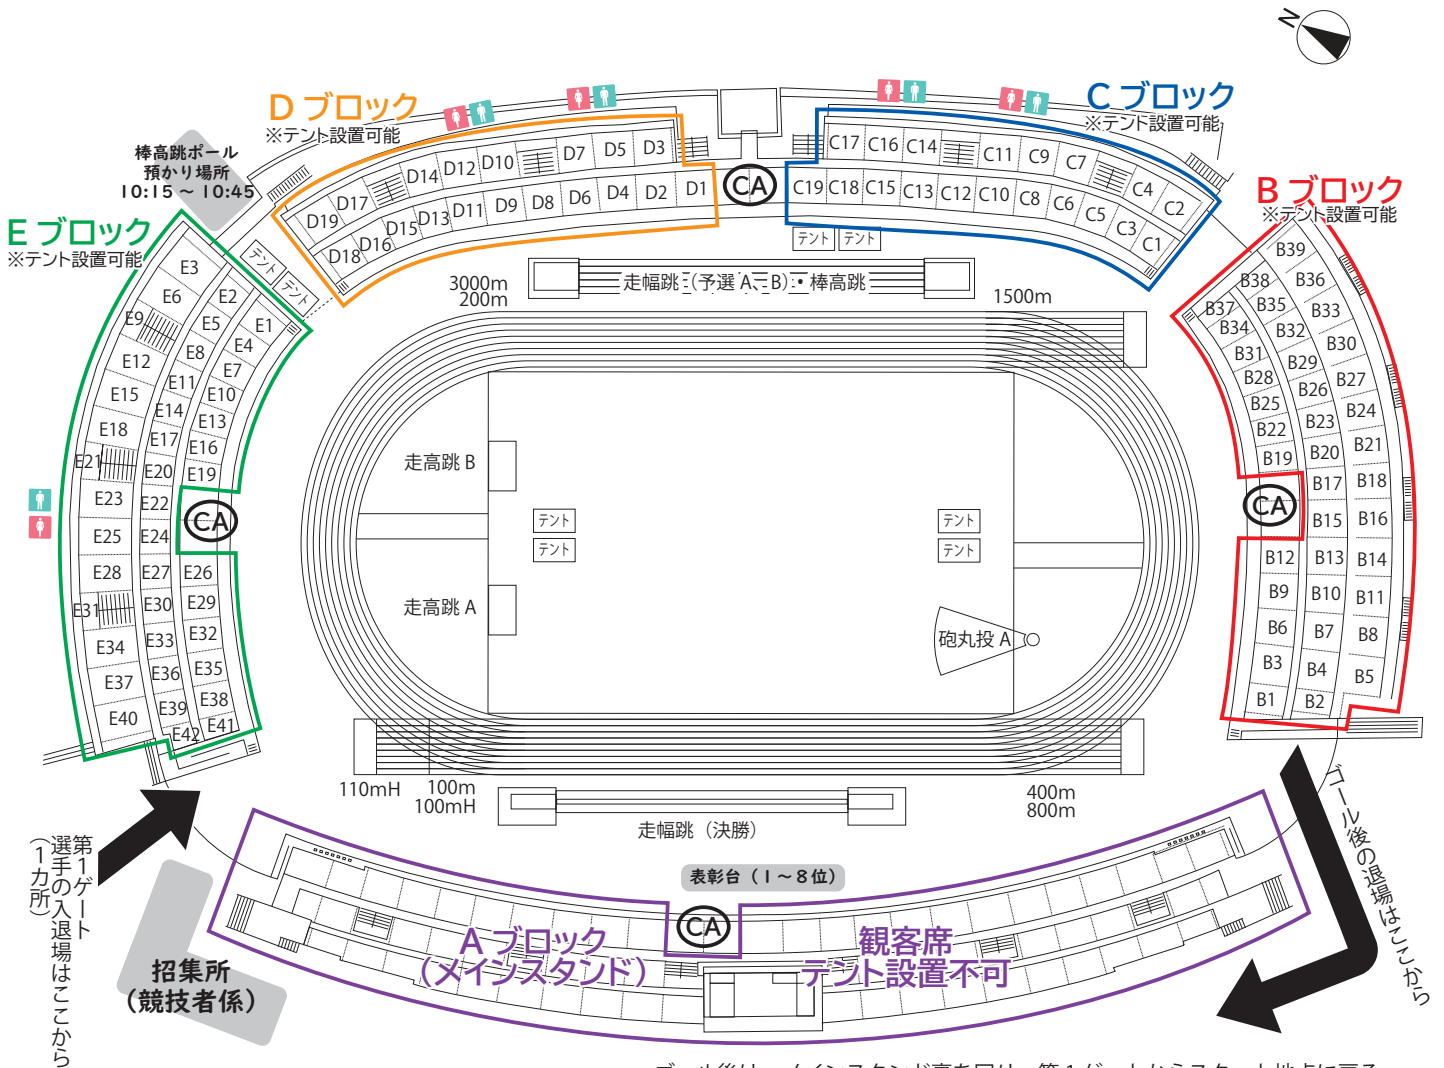

第30回北海道中学校新人陸上競技大会 厚別公園競技場（主競技場図）

ⒸA = コーチングエリア

- ・ゴール後は、メインスタンド裏を回り、第1ゲートからスタート地点に戻る。
- ・スタート地点で荷物を回収し、最も近い階段からスタンド（待機場所）に上がる。
- ※1500mのみ最短距離でスタート地点に戻る。

厚別公園競技場 （主競技場メインスタンド下：1階部分）

ⒸA 【コーチングエリア利用上の注意点】

- ① コーチングエリアに入ることができるのは、各チームの監督、コーチ、引率者のみとする。
- ② エリア内に入る際は、「監督・引率者 ID」あるいは「競技役員 ID」を見える位置に付けること。
- ③ 当該競技中、エリア内に留まることができるが、最前列は空けておくこと。
- ④ エリア内の最前列は、選手に直接コーチングを行うときのみ利用すること。
- ⑤ 選手に対してビデオ等の映像を見せて助言することはできるが、如何なるものも手渡すことはできない。

第30回北海道中学校新人陸上競技大会

厚別公園競技場（スタンド割り当て） ※主競技場図をご参照ください。

A ブロック(メインスタンド)

※応援の方(保護者の方)は、メインスタンド全域は、観客席(保護者席)として開放します。 ご了承ください。	
---	--

B ブロック(右サイドスタンド)

B1	札幌屯田北・札幌八軒
B3	札幌発寒
B2	札幌札幌北
B4	
B5	札幌向陵
B6	AAA
B7	札幌西野
B8	札幌前田
B9	新札幌陸上クラブ [*] ・札幌丘珠
B10	札幌平岸
B11	札幌柏丘
B12	札幌あいの里東・札幌光陽
B13	札幌稲穂・札幌稲積
B14	札幌栄南
B15	札幌東月寒・札幌北野
B16	札幌手稲
B17	札幌北都・札幌平岡中央
B18	札幌平岡
B19	札幌北白石・札幌八条
B20	札幌もみじ台・札幌平岡緑
B21	札幌栄・市立札幌開成
B22	札幌新陵・札幌手稲西
B23	札幌藻岩・札幌常盤
B24	札幌啓明・札幌真栄
B25	札幌新琴似・札幌大谷
B26	札幌真駒内曙・札幌篠路
B27	札幌青葉・渡辺陸上クラブ [*]
B28	札幌北陽・札幌東栄
B29	札幌西岡北・札幌星置・札幌澄川
B30	札幌新川西・チームC-3・札幌西陵
B31	札幌清田・札幌柏・札幌上篠路
B32	札幌西岡・札幌山鼻・札幌太平
B33	札幌真駒内・札幌福井野・札幌美香保
B34	TONDEN.RC・札幌ジュニアアスリート
B35	札幌琴似
B38	
B36	札幌
B39	札幌伏見