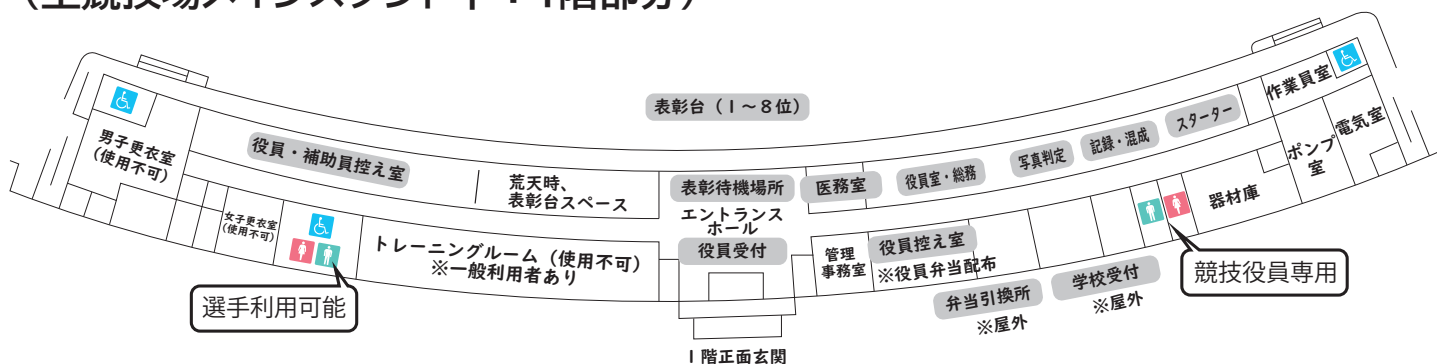

第30回北海道中学校新人陸上競技大会 厚別公園競技場（主競技場図）

ⒸA = コーチングエリア

- ・ゴール後は、メインスタンド裏を回り、第1ゲートからスタート地点に戻る。
- ・スタート地点で荷物を回収し、最も近い階段からスタンド（待機場所）に上がる。
- ※1500mのみ最短距離でスタート地点に戻る。

厚別公園競技場 （主競技場メインスタンド下：1階部分）

ⒸA 【コーチングエリア利用上の注意点】

- ① コーチングエリアに入ることができるのは、各チームの監督、コーチ、引率者のみとする。
- ② エリア内に入る際は、「監督・引率者 ID」あるいは「競技役員 ID」を見える位置に付けること。
- ③ 当該競技中、エリア内に留まることができるが、最前列は空けておくこと。
- ④ エリア内の最前列は、選手に直接コーチングを行うときのみ利用すること。
- ⑤ 選手に対してビデオ等の映像を見せて助言することはできるが、如何なるものも手渡すことはできない。

第30回北海道中学校新人陸上競技大会

厚別公園競技場（スタンド割り当て） ※主競技場図をご参照ください。

A ブロック(メインスタンド)

※応援の方(保護者の方)は、メインスタンド全域は、観客席(保護者席)として開放します。 ご了承ください。	
---	--

B ブロック(右サイドスタンド)

B1	札幌屯田北・札幌八軒
B3	札幌発寒
B2	札幌札幌北
B4	
B5	札幌向陵
B6	AAA
B7	札幌西野
B8	札幌前田
B9	新札幌陸上クラブ [*] ・札幌丘珠
B10	札幌平岸
B11	札幌柏丘
B12	札幌あいの里東・札幌光陽
B13	札幌稲穂・札幌稲積
B14	札幌栄南
B15	札幌東月寒・札幌北野
B16	札幌手稲
B17	札幌北都・札幌平岡中央
B18	札幌平岡
B19	札幌北白石・札幌八条
B20	札幌もみじ台・札幌平岡緑
B21	札幌栄・市立札幌開成
B22	札幌新陵・札幌手稲西
B23	札幌藻岩・札幌常盤
B24	札幌啓明・札幌真栄
B25	札幌新琴似・札幌大谷
B26	札幌真駒内曙・札幌篠路
B27	札幌青葉・渡辺陸上クラブ [*]
B28	札幌北陽・札幌東栄
B29	札幌西岡北・札幌星置・札幌澄川
B30	札幌新川西・チームC-3・札幌西陵
B31	札幌清田・札幌柏・札幌上篠路
B32	札幌西岡・札幌山鼻・札幌太平
B33	札幌真駒内・札幌福井野・札幌美香保
B34	TONDEN.RC・札幌ジュニアアスリート
B35	札幌琴似
B38	
B36	札幌
B39	札幌伏見