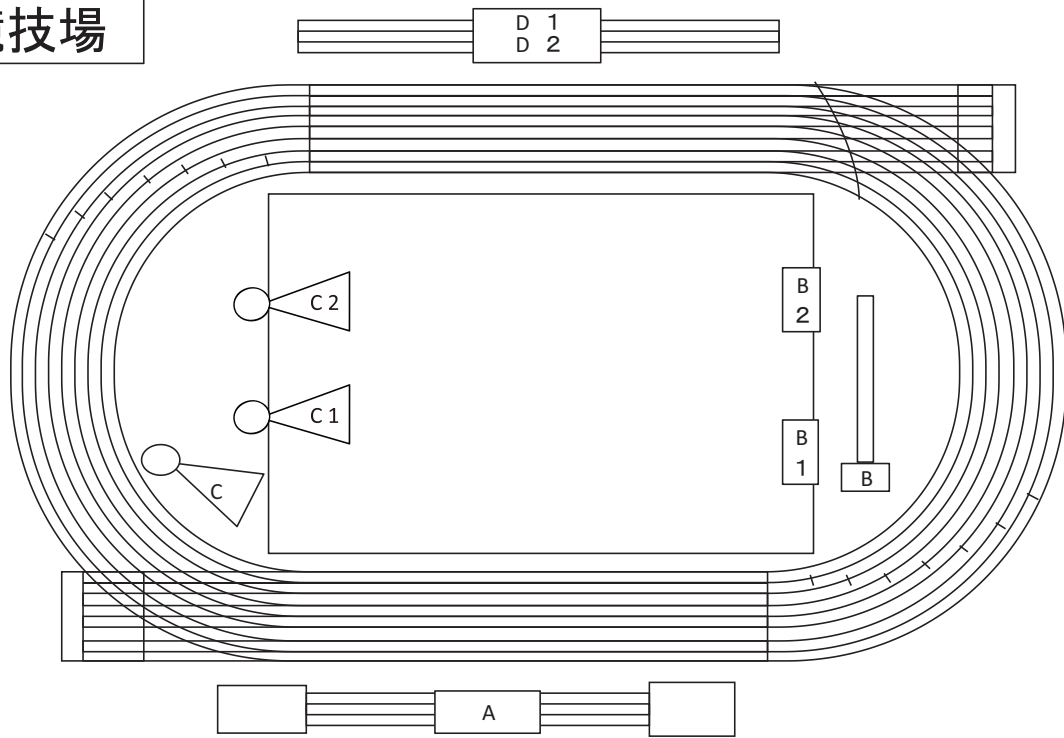

主競技場

大会役員

大会長	志田幸雄		
副大会長	中村宏之	田川芳紀	山田享
監事	中川秀樹	新井田守	

大会委員

大会委員長	金子博之			
大会副委員長	井上晃男			
大会委員	赤松幸広	安曇範子	井上智雄	遠藤典康
	岡村美穂子	小川秀一	北風沙織	北清貴裕記
	肥田政博	櫻澤智志	佐藤光司	佐藤圭祐
	志田光瑞	神慶次郎	須貝鉦太	竹田安宏
	田中勇心	大聖陽平	富樫勝	中島正樹
	林功	藤村勝江	古田仁	道浦陽子
	南山雅礼	矢野慎吾	山岸正直	若林文時